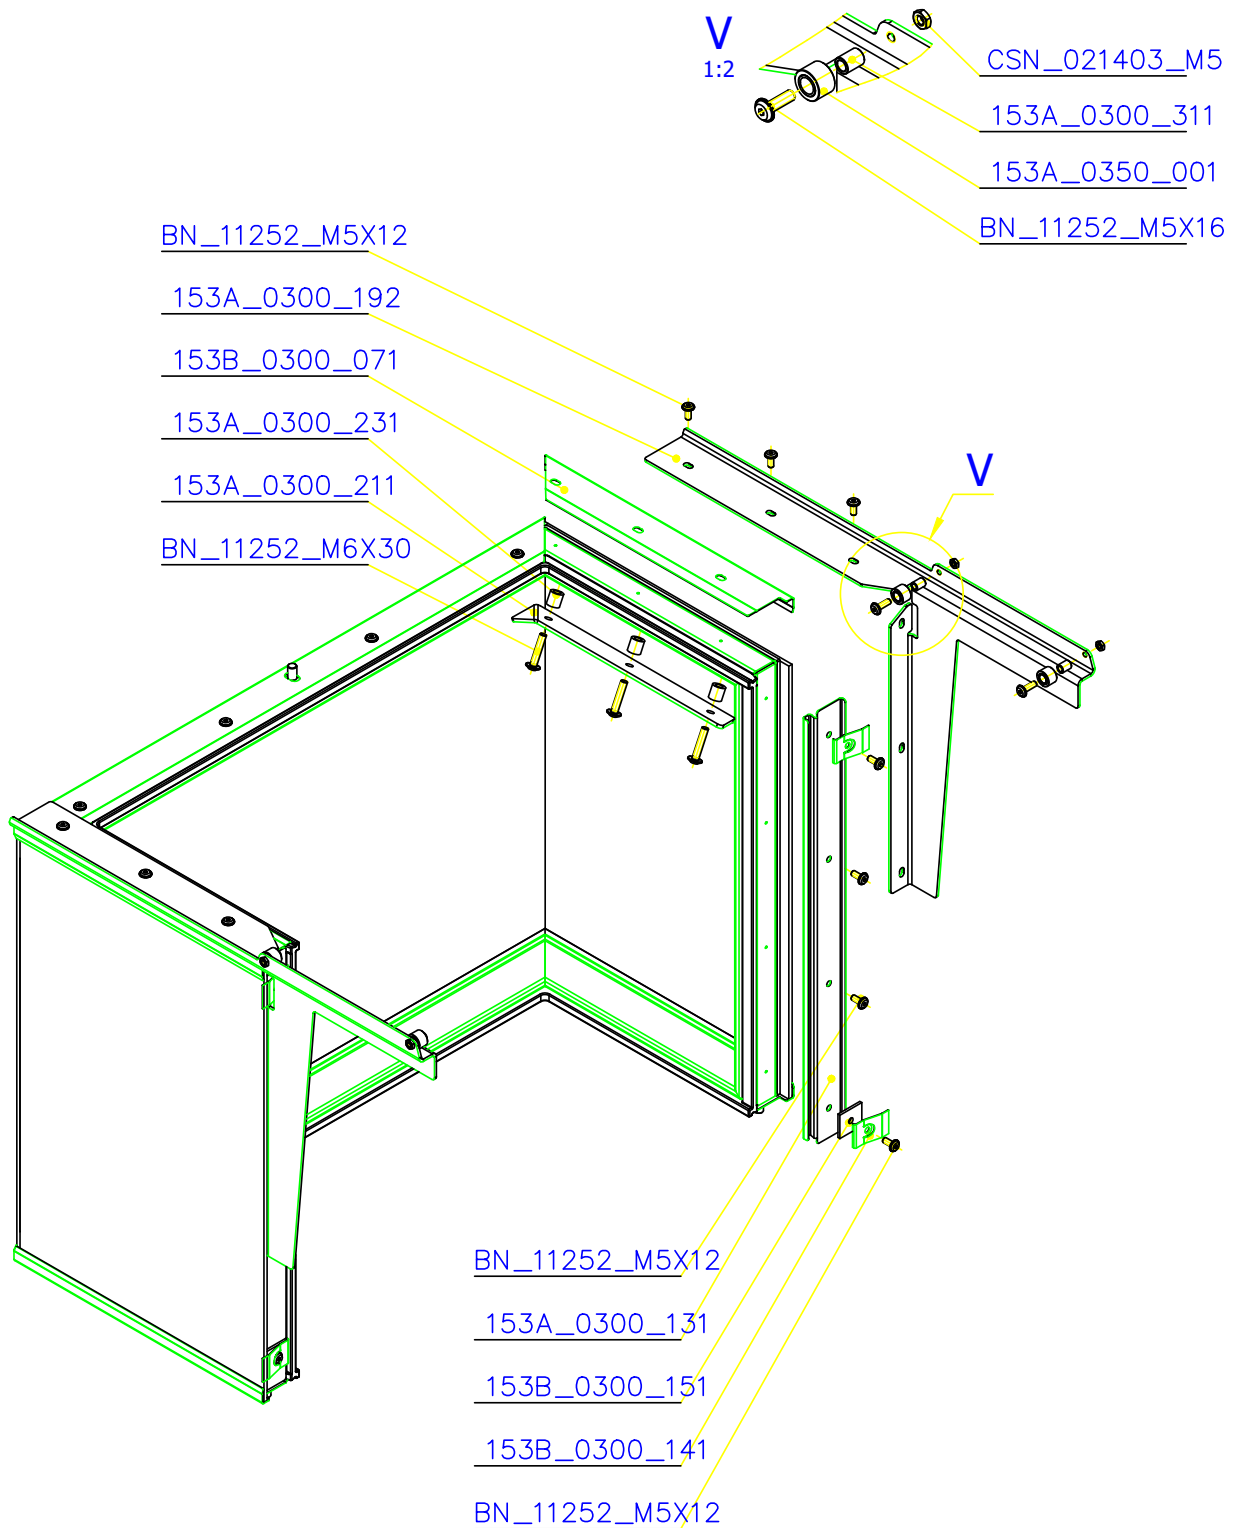

SPARE PARTS

SCAN 5004 FRL

SPARE PARTS

SCAN 5004 FRL

SPARE PARTS

SCAN 5004 FRL

SPARE PARTS

SCAN 5004 FRL

SPARE PARTS

- 153A_0340_001
 - 174E_0000_141
 - CSN_021729_5
 - CSN_021103_M5X18
- W
1:2

- 153B_0300_081
 - 153B_0300_101
 - 153B_0300_092
 - BN_11252_M5X8
 - BN_11252_M4X12
 - D7991_M5X12
- W
- 3

SCAN 5004 FRL