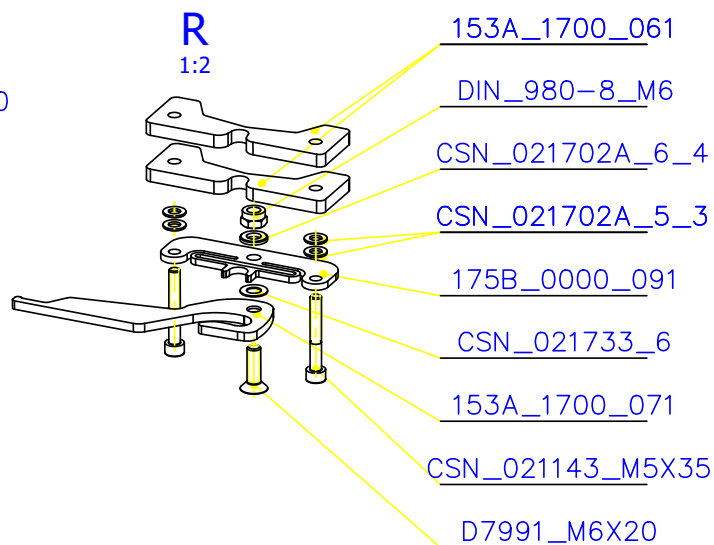

SCAN 5004 FRL

SPARE PARTS

A
2:5

DIN_921_M6X20

CSN_021401_M6

B
2:5

DIN_7991_M4X8

025G_0000_072

SPARE PARTS

SCAN 5004 FRL

SPARE PARTS

SCAN 5004 FRL

SPARE PARTS

SCAN 5004 FRL

SPARE PARTS

SCAN 5004 FRL

SPARE PARTS

- 153A_0340_001
 - 174E_0000_141
 - CSN_021729_5
 - CSN_021103_M5X18
- W
1:2

- 153B_0300_081
 - 153B_0300_101
 - 153B_0300_092
 - BN_11252_M5X8
 - BN_11252_M4X12
 - D7991_M5X12
- W
- 3

SCAN 5004 FRL