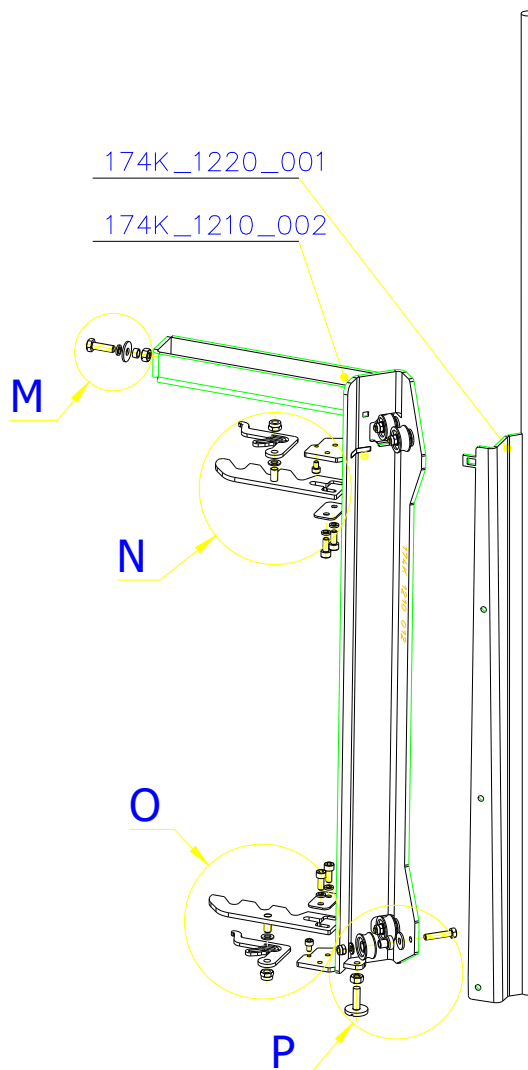

## SPARE PARTS

BN\_11252\_M4X12

RPI\_UCHYTKA

206G\_0000\_301

153A\_0000\_011

BN\_11252\_M4X8

BN\_11252\_M5X12

174K\_2000\_031

## SPARE PARTS