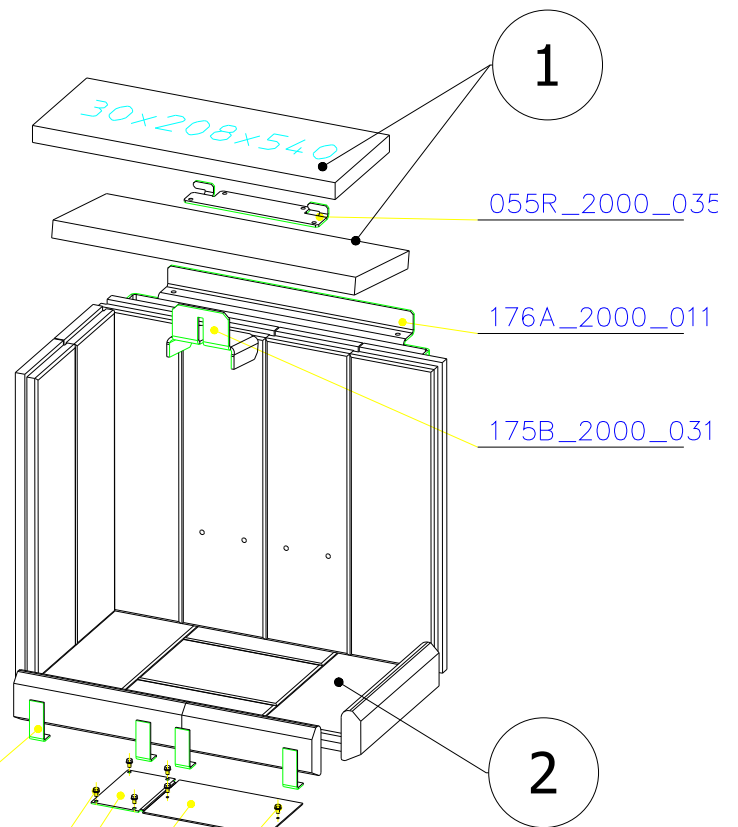

## SPARE PARTS

BN\_11252\_M4X12

RPI\_UCHYTKA

206G\_0000\_301

153A\_0000\_011

BN\_11252\_M4X8

BN\_11252\_M5X12

174K\_2000\_031